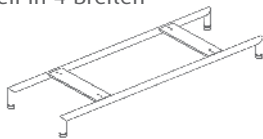

element.x

Einzelelemente.

Ein System. Viele Varianten.

3 Breiten: 385 mm
770 mm
1155 mm

4 Höhen: 385 mm
770 mm
1155 mm
1540 mm

1 Tiefe: 385 mm

Fronten:

- offen
- Flügeltüren
- Schiebetüren
- Schubladen
- Schubladen für Hängeregistratur (770 + 1155 mm)
- Flachschubladen
- Barfachklappe

Wahlweise:

- auf Fußgestell in 4 Breiten
385 mm
770 mm
1155 mm
1540 mm

• auf Stellgleitern 

• auf Design-Doppelrollen 

• wandhängend