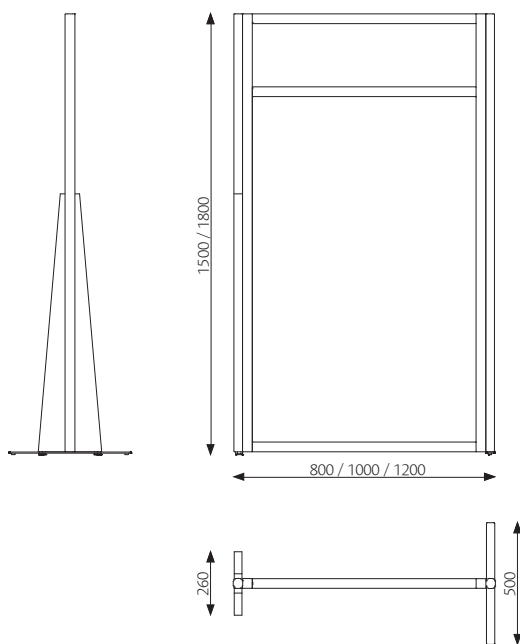

PRODUKTBLAD / 2018 04 10

Europa

Golvskärm

Design: Team Glimakra

Europa

Golvskärm

Design: Team Glimakra

Flexibla skärmväggar med träram och många material- och färgval. Europa golvskärm finns i standardmått, men kan enkelt anpassas efter olika behov. Kopplingssystemet har mycket enkel montering vilket gör att man enkelt kan flytta, möblera om eller komplettera med nya skärmar. I Europofamiljen finns även rumsbyggande skärmar samt receptionsdiskar.

MÅTT

Andra storlekar offereras.

Tjocklek: 40 mm

Vikt: 16-27 kg

BESKRIVNING

Ram: Massiv kvistfri björk, bok eller ek (kvalitet: extra prima) 40 x 40 mm.

Lack: Klarlack

Fyllning: Glas, faner, laminat eller tygklädd ljudabsorberande fyllning på båda sidor om en 8 mm ljuddämpande MDF board.

Fot: Pulverlackerad grå 500 x 40 x 6 mm.

100 % återvinningsbara material.

MONTERING

Skärmväggarna har snabbkopplingar och kopplas ihop med massiva kopplingsstolpar i olika utföranden. Stabilitet erhålls med väggkopplingar, vinklade uppställningar, fötter och diagonala stöd. Glimakra bistår med råd angående stabilitet, utförande och akustik.