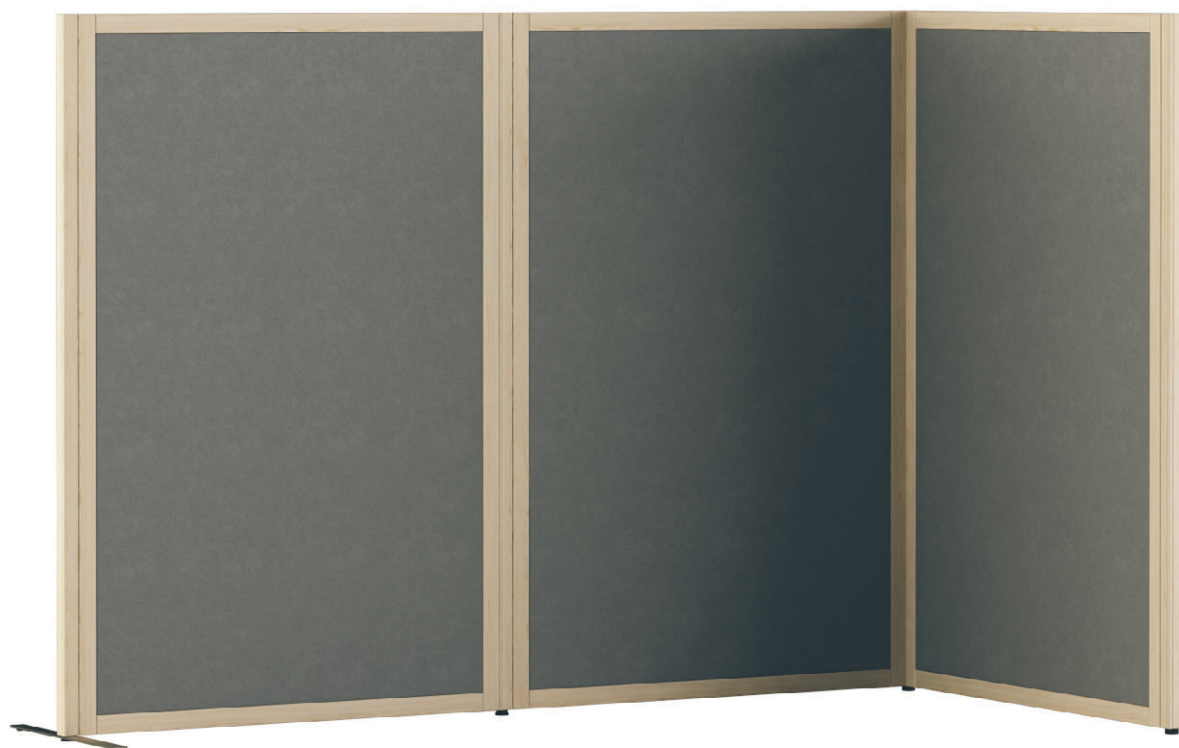

PRODUKTBLAD / 2018 04 10

Europa

Golvskärm

Design: Team Glimakra

Europa

Golvskärm

Design: Team Glimakra

Flexibla skärmväggar med träram och många material- och färgval. Europa golvskärm finns i standardmått, men kan enkelt anpassas efter olika behov. Kopplingssystemet har mycket enkel montering vilket gör att man enkelt kan flytta, möblera om eller komplettera med nya skärmar. I Europofamiljen finns även rumsbyggande skärmar samt receptionsdiskar.

MÅTT

Andra storlekar offereras.

Tjocklek: 40 mm

Vikt: 16-27 kg

BESKRIVNING

Ram: Massiv kvistfri björk, bok eller ek (kvalitet: extra prima) 40 x 40 mm.

Lack: Klarlack

Fyllning: Glas, faner, laminat eller tygklädd ljudabsorberande fyllning på båda sidor om en 8 mm ljuddämpande MDF board.

Fot: Pulverlackerad grå 500 x 40 x 6 mm.

100 % återvinningsbara material.

MONTERING

Skärmväggarna har snabbkopplingar och kopplas ihop med massiva kopplingsstolpar i olika utföranden. Stabilitet erhålls med väggkopplingar, vinklade uppställningar, fötter och diagonala stöd. Glimakra bistår med råd angående stabilitet, utförande och akustik.