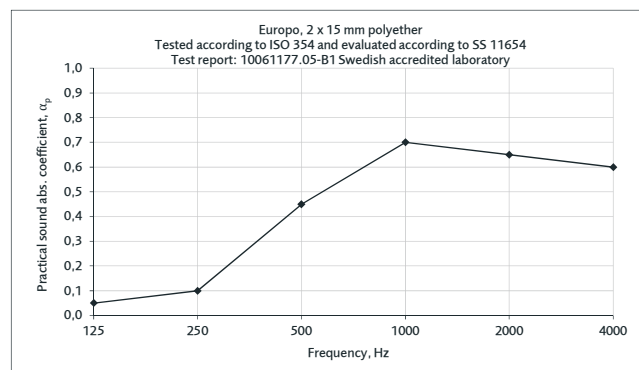

Europa

Golvskärm

Design: Team Glimakra

CERTIFIKAT

Akustik: Mätningar gjorda enligt ISO 354:2003. Utvärdering gjord enligt standard ISO 11654:1997.

(Rapport Akustik 030328, Datum 2003-03-03, Ingemansson Technology, laboratorium ackrediterat av Swedac)

Kontrollmätning av skärmdämpning gjord enligt ISO 10053.

Ljuddämpning fristående skärm: $\Delta L_{s,w} = 14$ dB

Glimakra of Sweden AB är certifierat enligt ISO 9001:2015 och ISO 14001:2015.

FÖRESKRIVNINGSTEXT

Ex: Glimakra Europa golvskärm 800 x 1500 x 40 mm.

Ram: Björk natur

Delning: 1135 mm

Fyllning: Glas / Tyg

2 x 15 mm ljudabsorberande fyllning på båda sidor om en 8 mm ljuddämpande MDF board för minskad ljudutbredning.

Tyg: Blazer CUZ 28.

Akustik utvärderad enligt SS 11654 och ISO 10053.

Ekvivalent absorptionsyta per m² skärmyta (m²S/m²)

Värdena multipliceras med golvskärmens area.