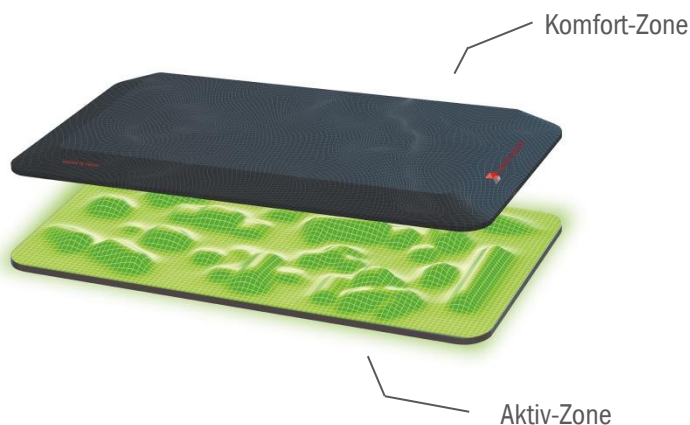

2. Einsatzgebiete:

Die **aeris muvmat** wurde primär für den Einsatz am Büroarbeitsplatz entwickelt, ist jedoch vielseitig einsetzbar: in der Produktion, im Labor oder zu Hause – überall, wo man länger stehen muss.

3. Technologie:

Die **aeris muvmat** verfügt über eine zwei Zonen:

- **Komfort-Zone:** Entlastung durch rückfedernden und elastischen Schaumstoff
- **Aktiv-Zone:** 3D Struktur für Aktivierung

4. Vorteile:

- Entlastet Füße, Beine und Rücken
- Baut Müdigkeit ab und hält fit
- Stärkt und trainiert die Muskulatur
- Aktiviert die Sensorik
- Fördert die Durchblutung

Technische Daten:

Farbe:	Grau
Größe:	91,5 cm x 48 cm x 3,5 cm
Gewicht:	2,7 kg
Material Matte:	EPP und PU-Weichintegralschaum
Material Bezug (optional):	100 % Polyester

Trittsicher durch abgeschrägte Kanten.
Optional mit Schonbezug erhältlich.

Sicher stehen