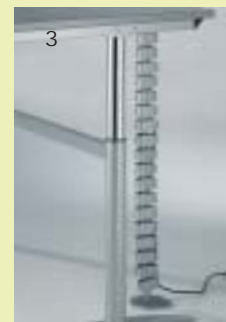

3 Optional: die vertikale Kabelspirale, die mit der Arbeitshöhe „mitwächst“.

CanvASS PRO – konsequent ergonomisch:

- Alle CanvASS PRO Standardtische sind auch als Steh-Sitz-Version lieferbar!
- Alle Standard- und Steh-Sitz-Konfigurationen miteinander verkettbar!
- Schnelle, leichtgängige Höhenverstellung durch 2 bzw. 3 Elektromotoren