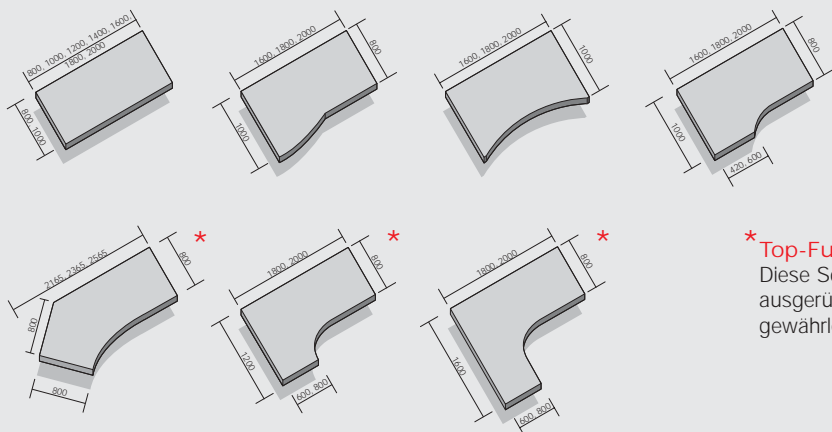

Tischplattenformen für Steh-Sitz-Arbeitsplätze, ausgestattet mit 2 bzw. 3 Elektromotoren.

- **Top-Funktion auch bei größeren Freiform-Tischplatten!**
  Diese Schreibtischausführungen sind mit jeweils drei Elektromotoren ausgerüstet, die eine schnelle und geräuscharme Höhenverstellung gewährleisten.

4 Optional: Der CPU-Halter, der direkt unter dem Arbeitstisch platziert wird – so werden Kabelverlängerungen für die Verbindung von PC und Peripheriegeräten in hochgefahrener Tischposition unnötig.