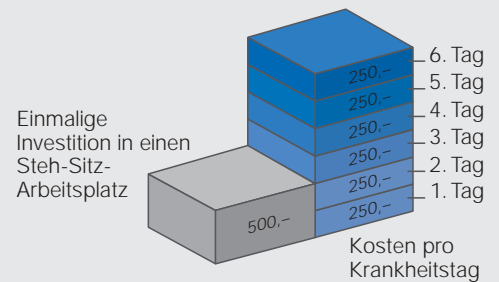

Amortisation der einmaligen Investition in einen CanvASS PRO Steh-Sitz-Arbeitsplatz