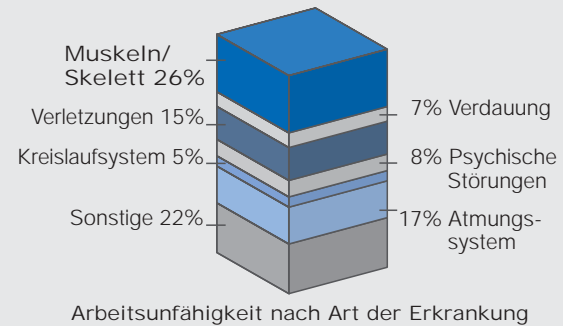

Amortisation der einmaligen Investition in einen CanvASS PRO Steh-Sitz-Arbeitsplatz